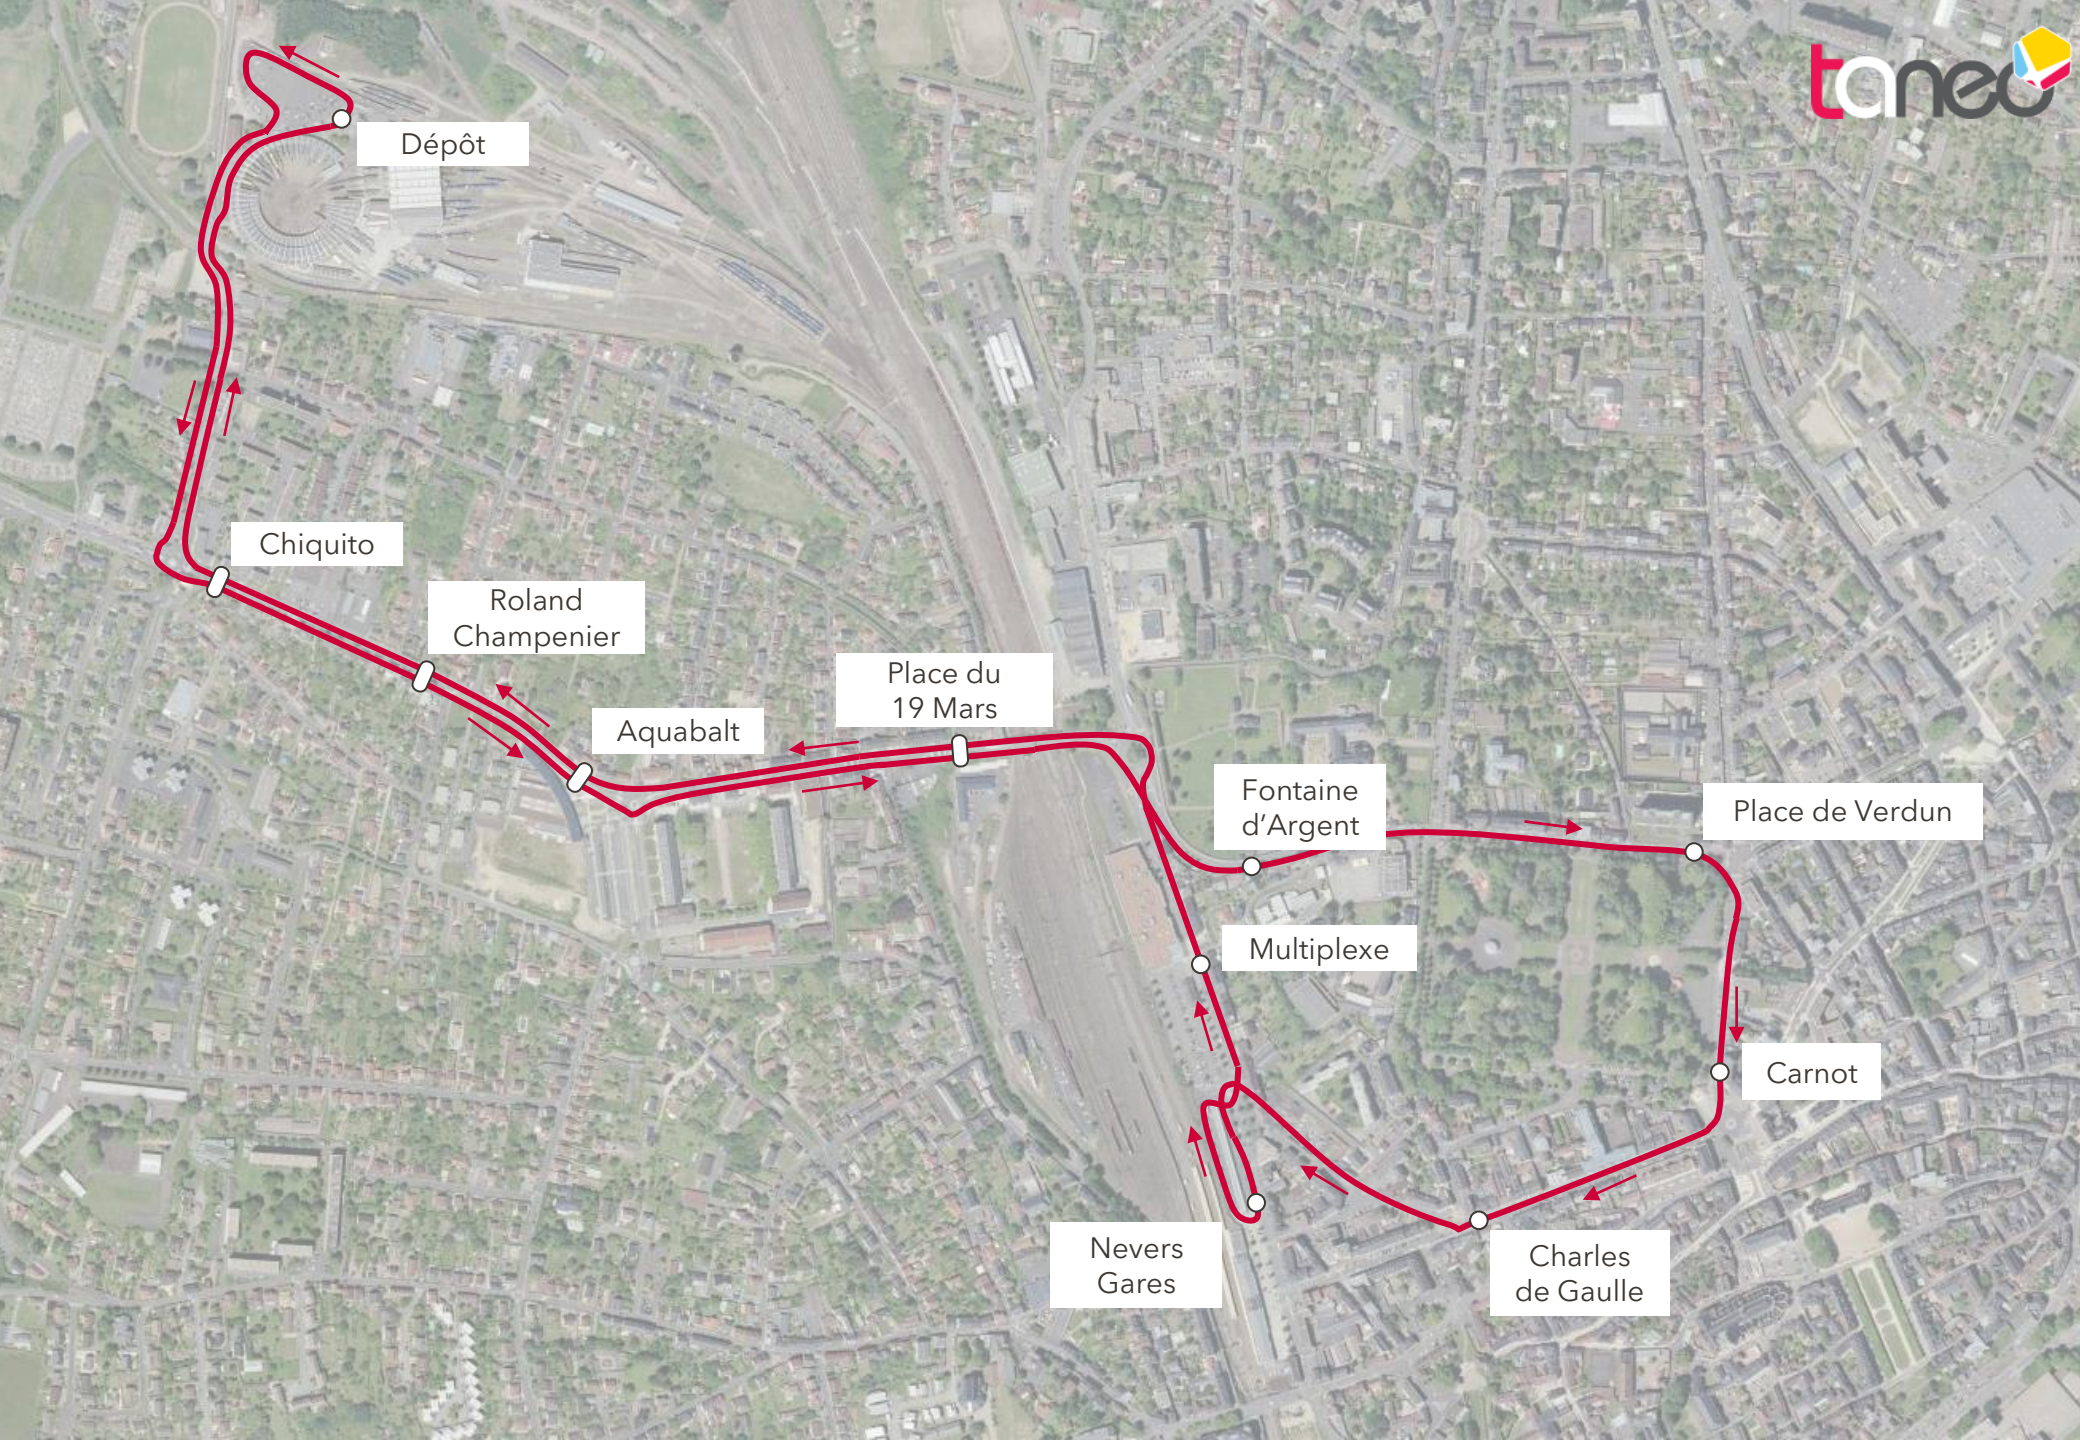

# Les navettes de bus

Toutes les 20 minutes environ, embarquez à bord d'une navette en bus gratuite qui vous permettra de vous déplacer sur l'évènement entre la gare et le dépôt. Le bus dessert les arrêts habituels du réseau Tanéo situés sur l'itinéraire et fait même un détour par le centre-ville.

## Horaires

### SAMEDI 18 SEPTEMBRE 2021

Nevers Gare	D	10h30	10h50	11h10	11h30	12h00	12h20	12h40	13h00	13h30	13h50	14h10	14h30	15h00	15h20	15h40	16h00	16h30	16h50	17h10	17h30
Nevers Dépôt	A	10h36	10h56	11h16	11h36	12h06	12h26	12h46	13h06	13h36	13h56	14h16	14h36	15h06	15h26	15h46	16h06	16h36	16h56	17h16	17h36
Nevers Dépôt	D	10h38	10h58	11h18	11h38	12h08	12h28	12h48	13h08	13h38	13h58	14h18	14h38	15h08	15h28	15h48	16h08	16h38	16h58	17h18	17h38
Verdun	D	10h43	11h03	11h23	11h43	12h13	12h33	12h53	13h13	13h43	14h03	14h23	14h43	15h13	15h33	15h53	16h13	16h43	17h03	17h23	17h43
Carnot	D	10h45	11h05	11h25	11h45	12h15	12h35	12h55	13h15	13h45	14h05	14h25	14h45	15h15	15h35	15h55	16h15	16h45	17h05	17h25	17h45
Nevers Gare	A	10h48	11h08	11h28	11h48	12h18	12h38	12h58	13h18	13h48	14h08	14h28	14h48	15h18	15h38	15h58	16h18	16h48	17h08	17h28	17h48

### DIMANCHE 19 SEPTEMBRE 2021

Nevers Gare	D	10h30	10h50	11h10	11h30	12h00	12h20	12h40	13h00	13h30	13h50	14h10	14h30	15h00	15h20	15h40					
Nevers Dépôt	A	10h36	10h56	11h16	11h36	12h06	12h26	12h46	13h06	13h36	13h56	14h16	14h36	15h06	15h26	15h46					
Nevers Dépôt	D	10h38	10h58	11h18	11h38	12h08	12h28	12h48	13h08	13h38	13h58	14h18	14h38	15h08	15h28	15h48					
Verdun	D	10h43	11h03	11h23	11h43	12h13	12h33	12h53	13h13	13h43	14h03	14h23	14h43	15h13	15h33	15h53					
Carnot	D	10h45	11h05	11h25	11h45	12h15	12h35	12h55	13h15	13h45	14h05	14h25	14h45	15h15	15h35	15h55					
Nevers Gare	A	10h48	11h08	11h28	11h48	12h18	12h38	12h58	13h18	13h48	14h08	14h28	14h48	15h18	15h38	15h58					