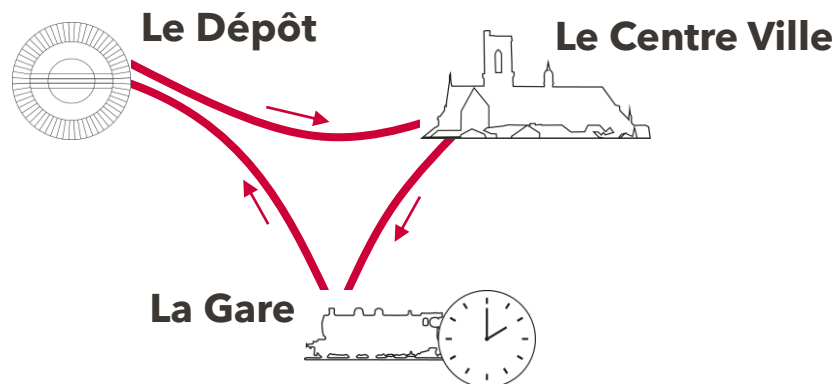

# Les navettes de bus

Toutes les 20 minutes environ, embarquez à bord d'une navette en bus gratuite qui vous permettra de vous déplacer sur l'évènement entre la gare et le dépôt. Le bus dessert les arrêts habituels du réseau Tanéo situés sur l'itinéraire et fait même un détour par le centre-ville.